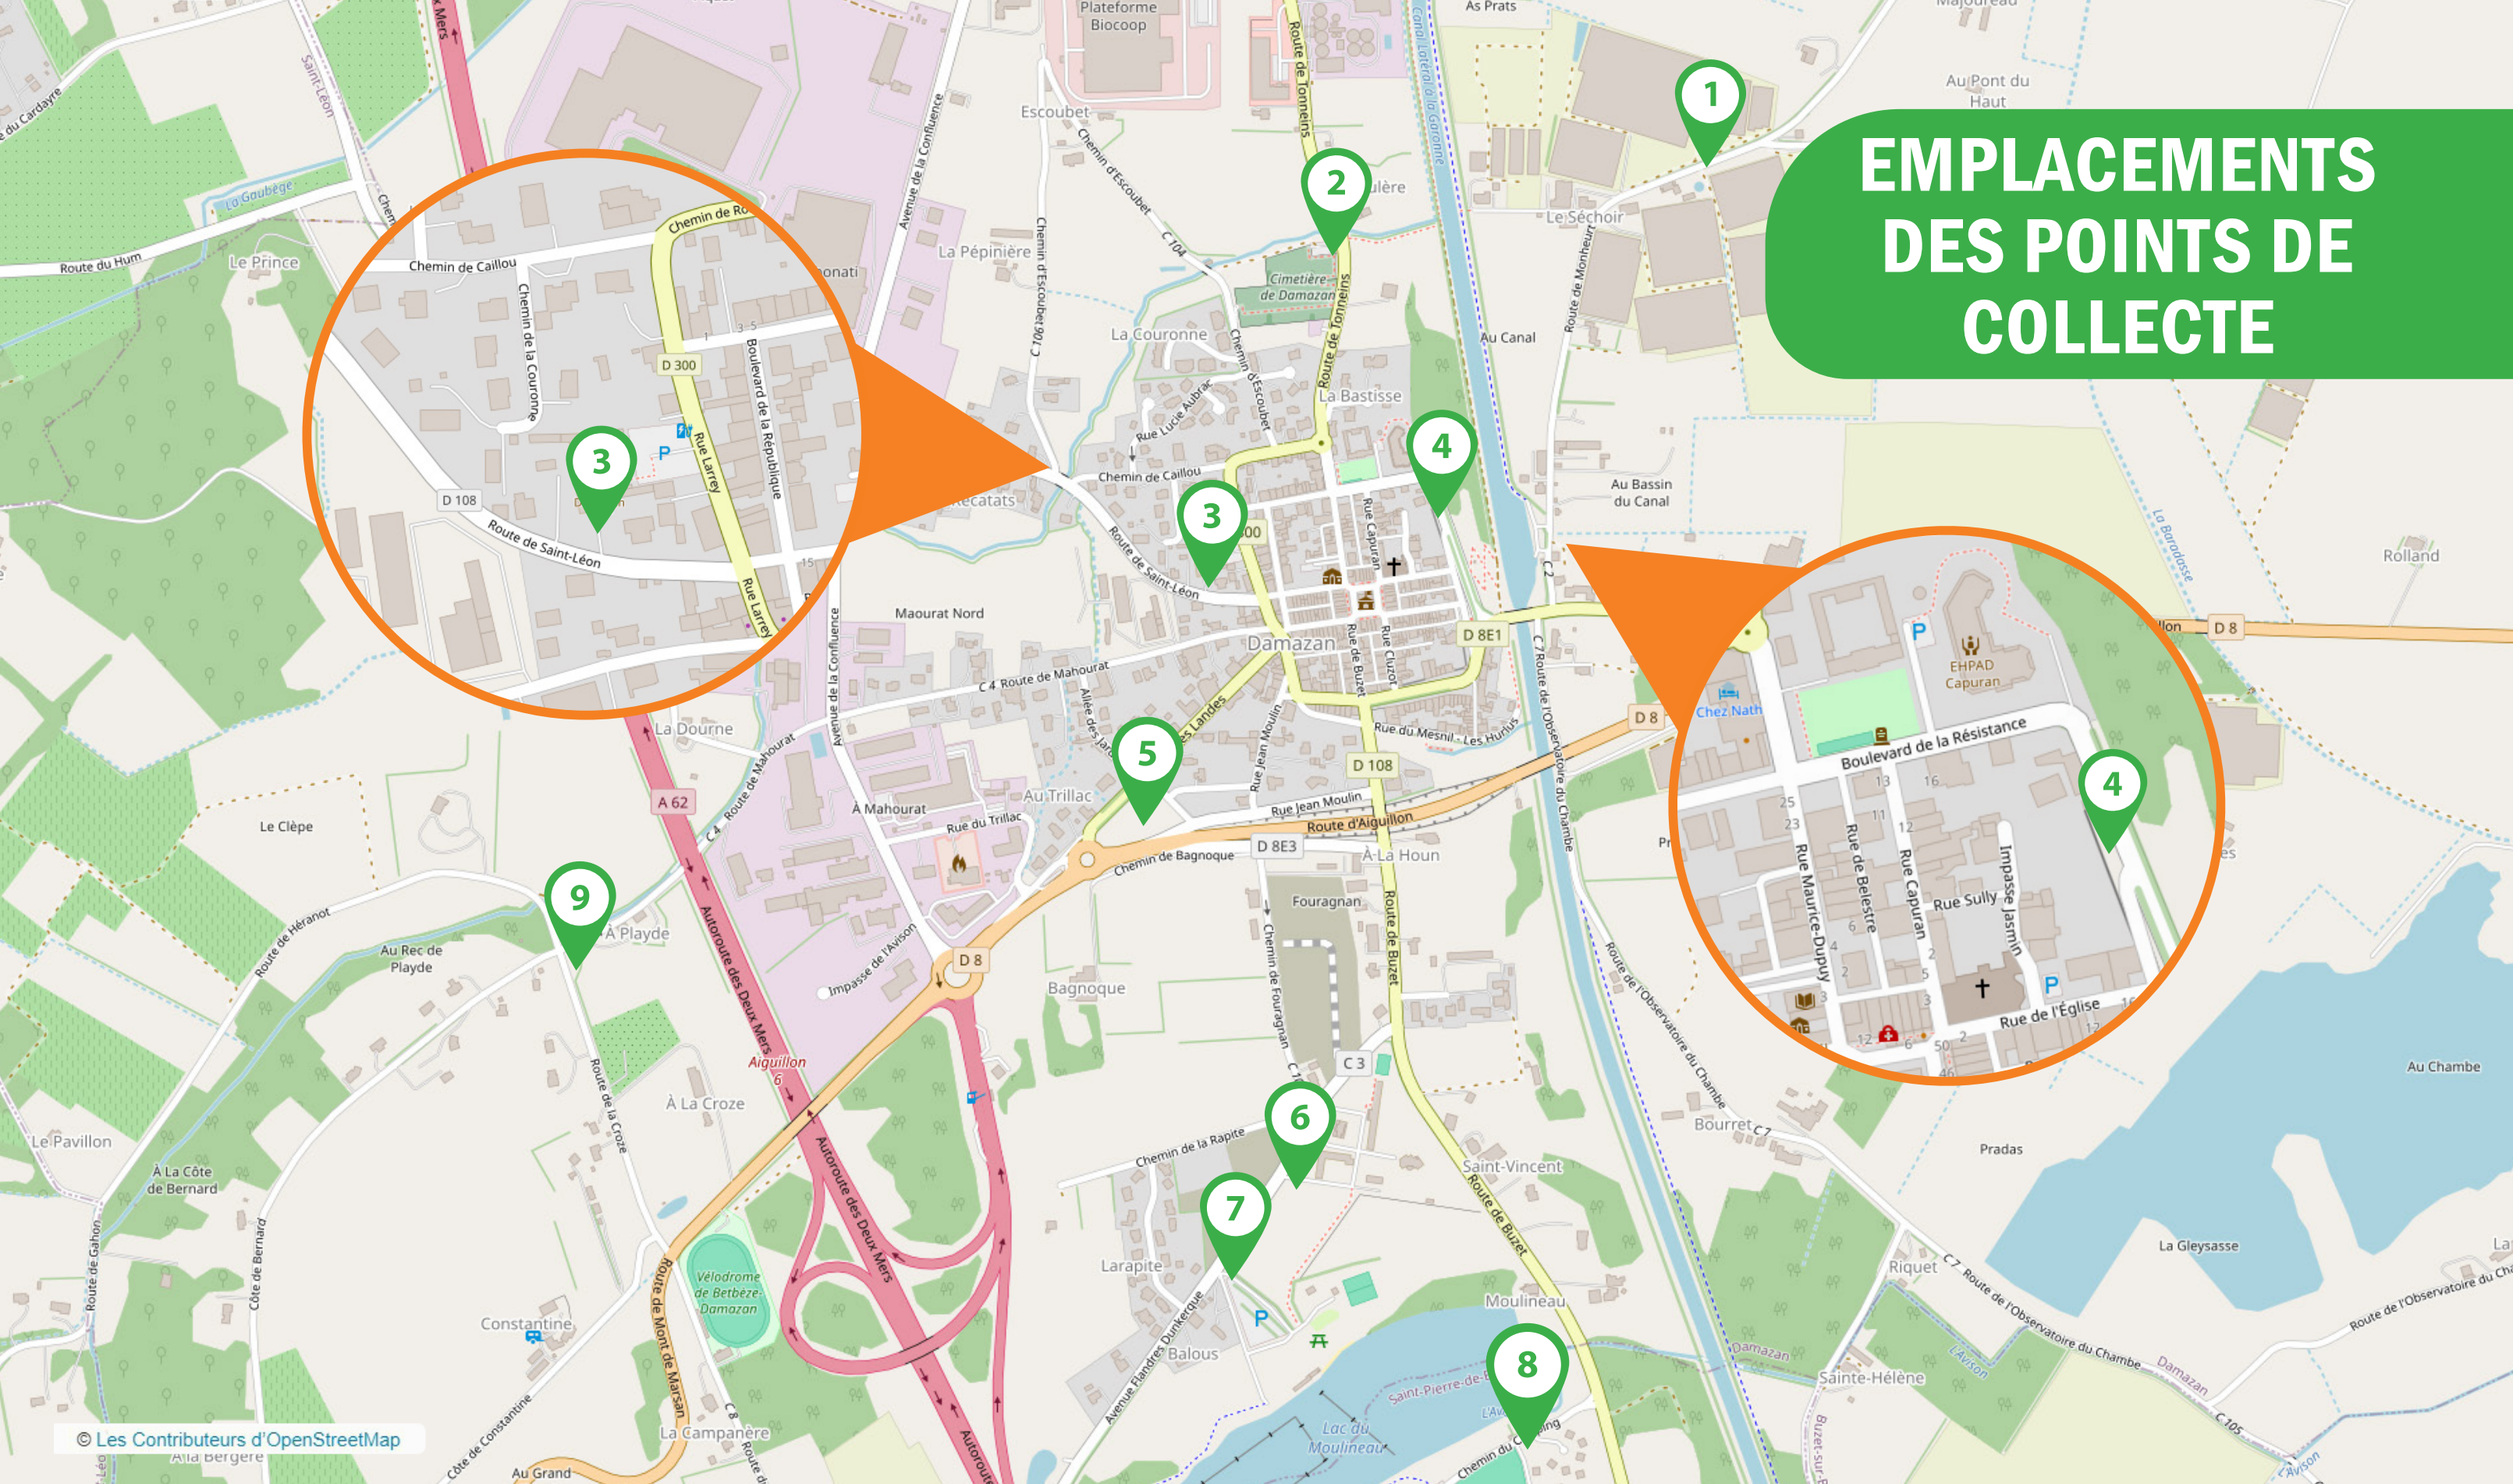

Ces points se composent de plusieurs bornes avec un total de 14 pour les emballages recyclables et les papiers, 8 pour le verre et 15 pour les ordures ménagères (en sac fermé de 50L maximum).

Ils remplacent les actuels conteneurs de regroupement ainsi que la collecte en porte à porte.

EMPLACEMENTS DES POINTS DE COLLECTE

1

Route de Monheurt
(Lieu dit Le Séchoir)

2

Route de Tonneins
(À côté du cimetière)

3

Route de Saint-Léon
(À côté de la salle
des fêtes)

4

Boulevard du
général de gaulle
(À côté de la maison
de retraite)

5

Avenue des
Landes

6

Avenue Flandres
Dunkerque
(À côté des écoles)

7

Avenue Flandres
Dunkerque
(Parking du lac)

8